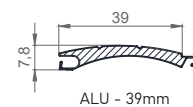

Predokenska PODOMETNA roleta 20°

TEHNIČNE SKICE | Detajli senčil:

VODILA

LAMELE

TABELA VELIKOSTI OMARIC

| Lamela/Osovinna velikost omarice | FALCON / 60mm | | ALU / 40mm | | ALU / 60mm | |
|----------------------------------|---------------|-------|------------|-------|------------|-------|
| | - | KOM. | - | KOM. | - | KOM. |
| 13,7 cm | - | - | 173,9 | - | 146,3 | - |
| 15,0 cm | 134,0 | 104,0 | 204,9 | 150,8 | 189,9 | 130,9 |
| 16,5 cm | 184,0 | 141,0 | 265,0 | 202,3 | 249,9 | 189,9 |
| 18,0 cm | 249,0 | 210,0 | 319,9 | 255* | 309,9 | 255* |
| 20,5 cm | - | - | - | - | - | - |