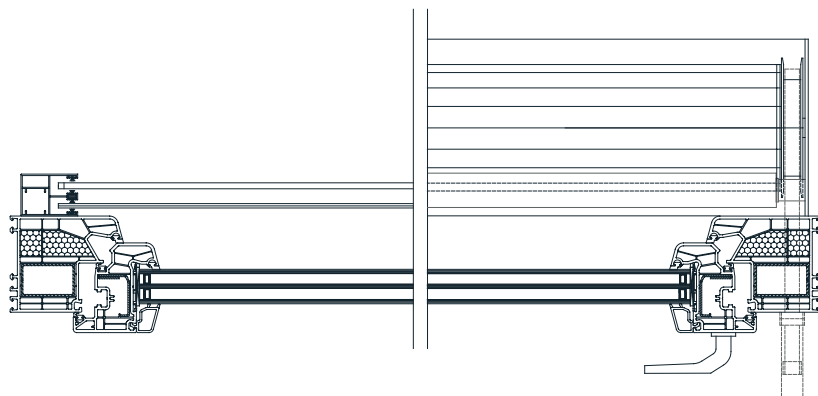

Predokenska PODOMETNA roleta 20°

TEHNIČNE SKICE | Detajli senčil:

VODILA

LAMELE

TABELA VELIKOSTI OMARIC

| Lamela/Osovinna velikost omarice | FALCON / 60mm | | ALU / 40mm | | ALU / 60mm | |
|----------------------------------|---------------|-------|------------|-------|------------|-------|
| | - | KOM. | - | KOM. | - | KOM. |
| 13,7 cm | - | - | 173,9 | - | 146,3 | - |
| 15,0 cm | 134,0 | 104,0 | 204,9 | 150,8 | 189,9 | 130,9 |
| 16,5 cm | 184,0 | 141,0 | 265,0 | 202,3 | 249,9 | 189,9 |
| 18,0 cm | 249,0 | 210,0 | 319,9 | 255* | 309,9 | 255* |
| 20,5 cm | - | - | - | - | - | - |