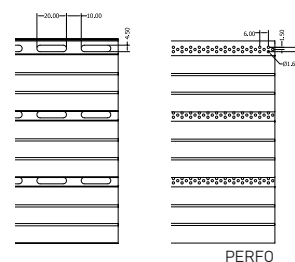

Predokenska PODOMETNA roleta 20°

TEHNIČNE SKICE | Detajli senčil:

VODILA

LAMELE

TABELA VELIKOSTI OMARIC

| Lamela/Osovinna velikost omarice | FALCON / 60mm | | ALU / 40mm | | ALU / 60mm | |
|----------------------------------|---------------|-------|------------|-------|------------|-------|
| | - | KOM. | - | KOM. | - | KOM. |
| 13,7 cm | - | - | 173,9 | - | 146,3 | - |
| 15,0 cm | 134,0 | 104,0 | 204,9 | 150,8 | 189,9 | 130,9 |
| 16,5 cm | 184,0 | 141,0 | 265,0 | 202,3 | 249,9 | 189,9 |
| 18,0 cm | 249,0 | 210,0 | 319,9 | 255* | 309,9 | 255* |
| 20,5 cm | - | - | - | - | - | - |