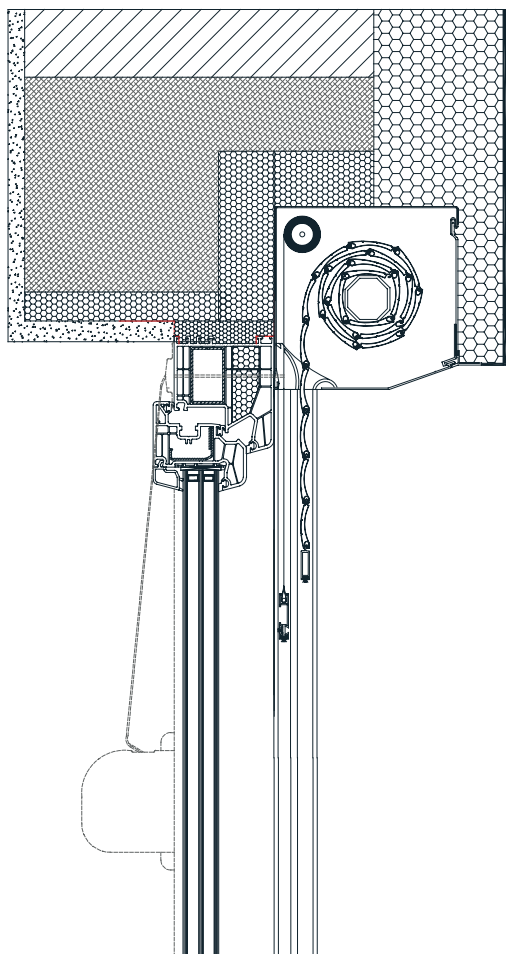

Predokenska PODOMETNA roleta 20°

TEHNIČNE SKICE | Detajli senčil:

VODILA

LAMELE

TABELA VELIKOSTI OMARIC

| Lamela/Osovinna velikost omarice | FALCON / 60mm | | ALU / 40mm | | ALU / 60mm | |
|----------------------------------|---------------|-------|------------|-------|------------|-------|
| | - | KOM. | - | KOM. | - | KOM. |
| 13,7 cm | - | - | 173,9 | - | 146,3 | - |
| 15,0 cm | 134,0 | 104,0 | 204,9 | 150,8 | 189,9 | 130,9 |
| 16,5 cm | 184,0 | 141,0 | 265,0 | 202,3 | 249,9 | 189,9 |
| 18,0 cm | 249,0 | 210,0 | 319,9 | 255* | 309,9 | 255* |
| 20,5 cm | - | - | - | - | - | - |