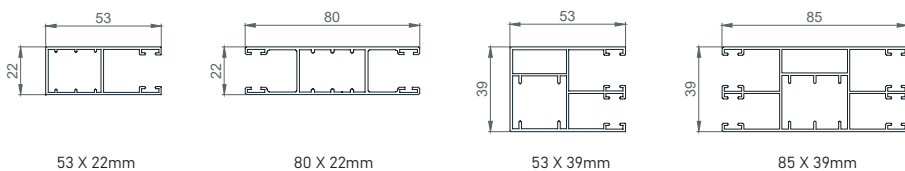

Predokenska PODOMETNA roleta 20°

TEHNIČNE SKICE | Detajli senčil:

VODILA

LAMELE

TABELA VELIKOSTI OMARIC

| Lamela/Osovinna velikost omarice | FALCON / 60mm | | ALU / 40mm | | ALU / 60mm | |
|----------------------------------|---------------|-------|------------|-------|------------|-------|
| | - | KOM. | - | KOM. | - | KOM. |
| 13,7 cm | - | - | 173,9 | - | 146,3 | - |
| 15,0 cm | 134,0 | 104,0 | 204,9 | 150,8 | 189,9 | 130,9 |
| 16,5 cm | 184,0 | 141,0 | 265,0 | 202,3 | 249,9 | 189,9 |
| 18,0 cm | 249,0 | 210,0 | 319,9 | 255* | 309,9 | 255* |
| 20,5 cm | - | - | - | - | - | - |