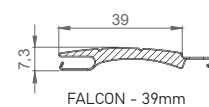

Predokenska PODOMETNA roleta 20°

TEHNIČNE SKICE | Detajli senčil:

VODILA

LAMELE

TABELA VELIKOSTI OMARIC

| Lamela/Osovinna velikost omarice | FALCON / 60mm | | ALU / 40mm | | ALU / 60mm | |
|----------------------------------|---------------|-------|------------|-------|------------|-------|
| | - | KOM. | - | KOM. | - | KOM. |
| 13,7 cm | - | - | 173,9 | - | 146,3 | - |
| 15,0 cm | 134,0 | 104,0 | 204,9 | 150,8 | 189,9 | 130,9 |
| 16,5 cm | 184,0 | 141,0 | 265,0 | 202,3 | 249,9 | 189,9 |
| 18,0 cm | 249,0 | 210,0 | 319,9 | 255* | 309,9 | 255* |
| 20,5 cm | - | - | - | - | - | - |