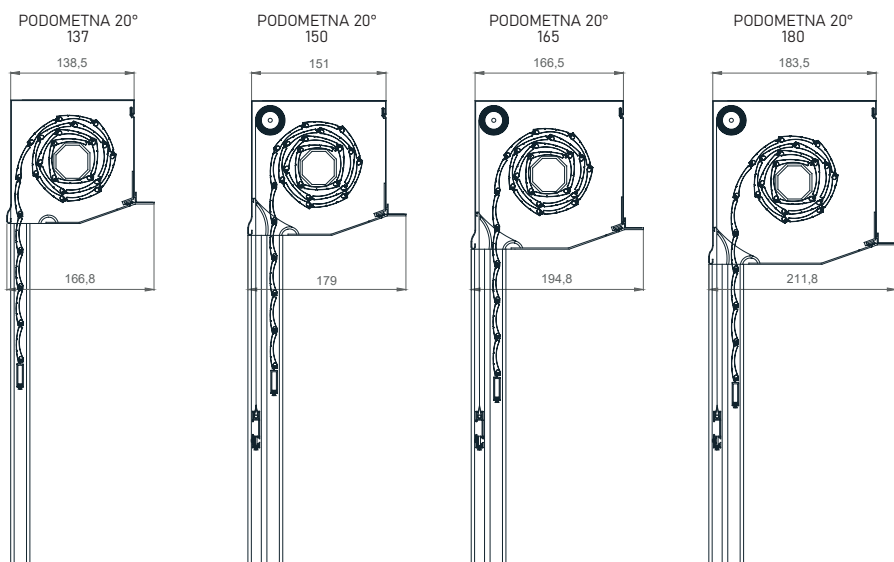

Predokenska PODOMETNA roleta 20°

TEHNIČNE SKICE | Detajli senčil:

VODILA

LAMELE

TABELA VELIKOSTI OMARIC

| Lamela/Osovinna velikost omarice | FALCON / 60mm | | ALU / 40mm | | ALU / 60mm | |
|----------------------------------|---------------|-------|------------|-------|------------|-------|
| | - | KOM. | - | KOM. | - | KOM. |
| 13,7 cm | - | - | 173,9 | - | 146,3 | - |
| 15,0 cm | 134,0 | 104,0 | 204,9 | 150,8 | 189,9 | 130,9 |
| 16,5 cm | 184,0 | 141,0 | 265,0 | 202,3 | 249,9 | 189,9 |
| 18,0 cm | 249,0 | 210,0 | 319,9 | 255* | 309,9 | 255* |
| 20,5 cm | - | - | - | - | - | - |