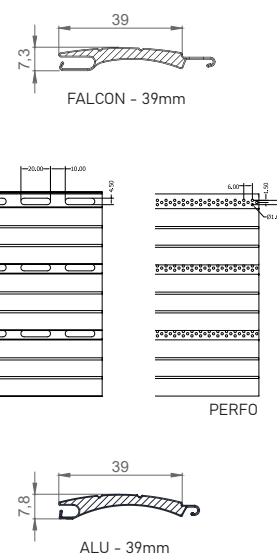

PR1	013 BELA	010 RAL 9006	090 RAL 9007	PR2	BALČIČ DUPLAČILO	
	042 RAL 7005	066 RAL 8012	052 EB 703			

OPOZORILO: Določene barve na lestvici lahko odstopajo od originala!

UPRAVLJANJE:

Upravljanje preko prvovrstnih samonavijalcev ali motorjev. Pri motornih pogonih serijsko PLUG & PLAY funkcija, ki omogoča priklop več motorjev na eno stikalo, samonastavljivost pozicij in varnostno funkcijo pri naletu na oviro. ADC krmilnik nudi brezžično upravljanje rolete.

Predokenska PODOMETNA roleta 90°

TEHNIČNE SKICE | Detajli senčil:

VODILA

LAMELE

TABELA VELIKOSTI OMARIC

Lamela/Osovinna	FALCON / 60mm		ALU / 40mm		ALU / 60mm	
velikost omarice	-	KOM.	-	KOM.	-	KOM.
13,7 cm	-	-	-	-	-	-
15,0 cm	134,0	104,0	204,9	150,8	189,9	130,9
16,5 cm	184,0	141,0	265,0	202,3	249,9	189,9
18,0 cm	249,0	210,0	319,9	255*	309,9	255*
19,0 cm	269,0	235,0	334,9	-	324,9	-