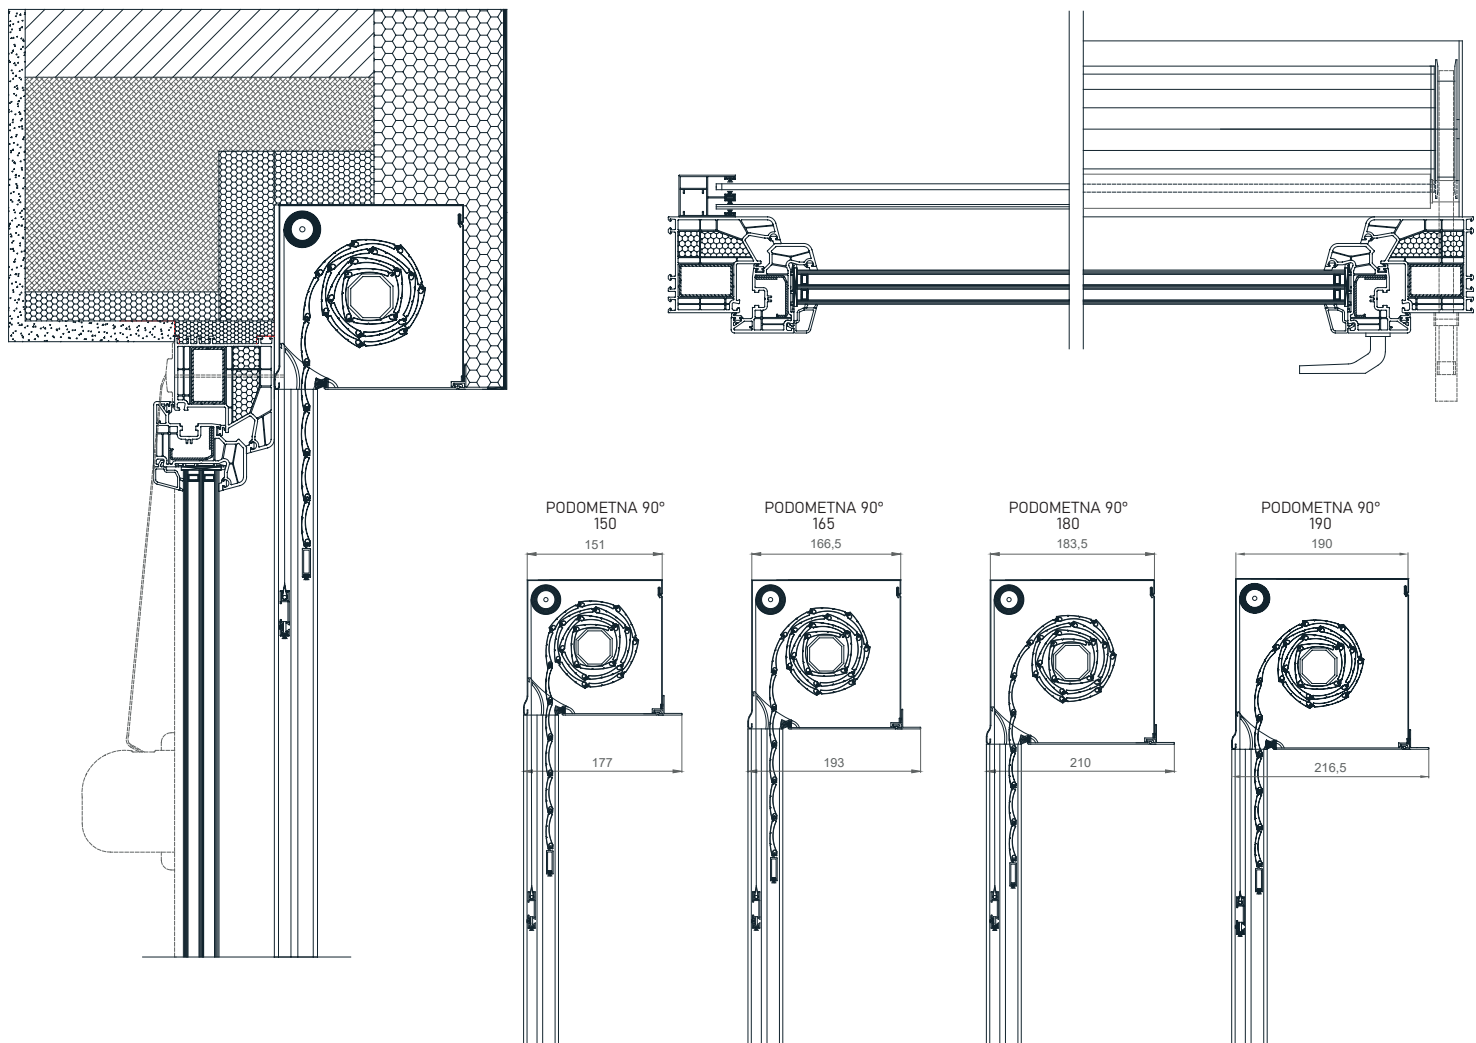

Predokenska PODOMETNA roleta 90°

- **ZAŠČITA PRED VROČINO**
- **PROTIVLOMNOST**
- **REGULIRANJE SVETLOBE**
- **ZATEMNITEV**
- **UV ZAŠČITA**
- **VARČEVANJE PRI HLAJENJU / OGREVANJU**

Predokenska PODOMETNA roleta 90° z ALU omarico, zaprto z vseh strani, spodnji revizijski pokrov in nosilec izolacije iz debelostenskega ekstrudiranega aluminija, ki zagotavlja kompaktnost in trajnost omarice. Izvedba omarice s ščetko, ki preprečuje vdor insektov v omarico. Osovina pocinkana in vpeta preko krogličnih ležajev na stranske alu konzole. Vodila estetsko zaključena s PVC končniki in fiksiranimi ščetkami za tišje delovanje. Zaključna utežna letev iz aluminija. Pri rolo komarnikih vključena zavora za blažje dvigovanje.

PR1	013 BELA	010 RAL 9006	090 RAL 9007	PR2	BALČIČ DUPLAČILO	
	042 RAL 7005	066 RAL 8012	052 EB 703			

OPOZORILO: Določene barve na lestvici lahko odstopajo od originala!

UPRAVLJANJE:

Upravljanje preko prvovrstnih samonavijalcev ali motorjev. Pri motornih pogonih serijsko PLUG & PLAY funkcija, ki omogoča priklop več motorjev na eno stikalo, samonastavljivost pozicij in varnostno funkcijo pri naletu na oviro. ADC krmilnik nudi brezžično upravljanje rolete.

Predokenska PODOMETNA roleta 90°

TEHNIČNE SKICE | Detajli senčil:

VODILA

LAMELE

TABELA VELIKOSTI OMARIC

Lamela/Osovinna	FALCON / 60mm		ALU / 40mm		ALU / 60mm	
velikost omarice	-	KOM.	-	KOM.	-	KOM.
13,7 cm	-	-	-	-	-	-
15,0 cm	134,0	104,0	204,9	150,8	189,9	130,9
16,5 cm	184,0	141,0	265,0	202,3	249,9	189,9
18,0 cm	249,0	210,0	319,9	255*	309,9	255*
19,0 cm	269,0	235,0	334,9	-	324,9	-