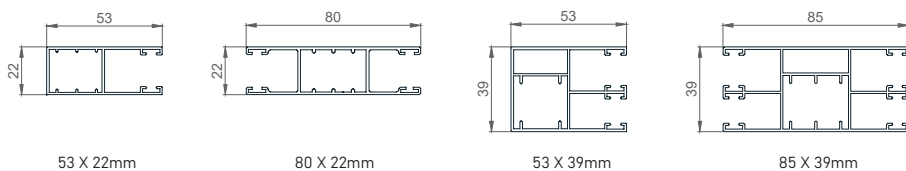

Predokenska PODOMETNA roleta 90°

TEHNIČNE SKICE | Detajli senčil:

VODILA

LAMELE

TABELA VELIKOSTI OMARIC

Lamela/Osovinna	FALCON / 60mm		ALU / 40mm		ALU / 60mm	
velikost omarice	-	KOM.	-	KOM.	-	KOM.
13,7 cm	-	-	-	-	-	-
15,0 cm	134,0	104,0	204,9	150,8	189,9	130,9
16,5 cm	184,0	141,0	265,0	202,3	249,9	189,9
18,0 cm	249,0	210,0	319,9	255*	309,9	255*
19,0 cm	269,0	235,0	334,9	-	324,9	-