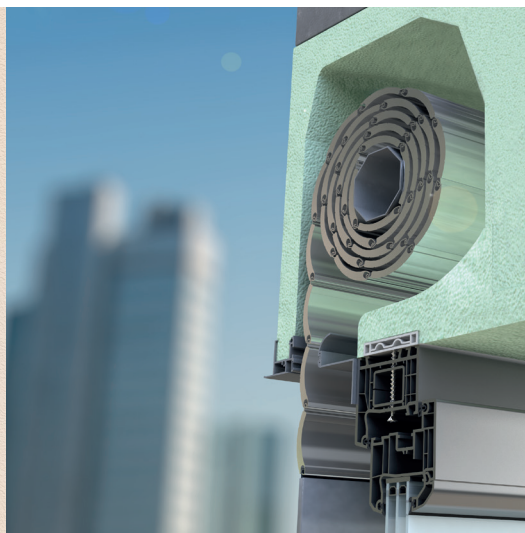

Nadokenska roleta TERMOBOX-R

- **ZAŠČITA PRED VROČINO**
- **PROTIVLOMNOST**
- **REGULIRANJE SVETLOBE**
- **ZATEMNITEV**
- **UV ZAŠČITA**
- **VARČEVANJE PRI HLAJENJU / OGREVANJU**

Nadokenska roleta TERMOBOX - R z izolativno nadokensko omarico, ki zagotavlja kompaktnost in trajnost omarice. Izvedba omarice s ščetko, ki preprečuje vdor insektov v omarico. Osovina pocinkana in vpeta preko krogličnih ležajev na stranske pvc konzole. Vodila estetsko zaključena s PVC končniki in fiksiranimi ščetkami za tišje delovanje. Zaključna utežna letev iz aluminija. Pri rolo komarnikih vključena zavora za blažje dvigovanje.

LAMELE | Barvna paleta:

OPOZORILO: Določene barve na lestvici lahko odstopajo od originala!

ALU lamele polnjene z izolacijo, pripete z varnostnimi vzmetmi oz. serijsko protivlomnimi vzmetmi pri motornih pogonih. Vse lamele strojno eritirane, kar zagotavlja tišje in zanesljivejše delovanje.

VODILA, ZAKLJUČNA LETEV, ZAPIRNI PROFIL | Barvna paleta:

Zunanji L-profil ni v barvil

OPOZORILO: Določene barve na lestvici lahko odstopajo od originala!

UPRAVLJANJE:

Upravljanje preko elektro pogona s serijsko PLUG & PLAY funkcijo, ki omogoča priklop več motorjev na eno stikalo, samonastavljivost pozicij in varnostno funkcijo pri naletu na oviro. ADC krmilnik nudi brezžično upravljanje rolete.

Nadokenska roleta TERMOBOX - R

TEHNIČNE SKICE | Detajli senčil:

ZAMIK VODILA

DIM. 300 X 300

VODILO

ZAPIRNI PROFIL

LAMELE