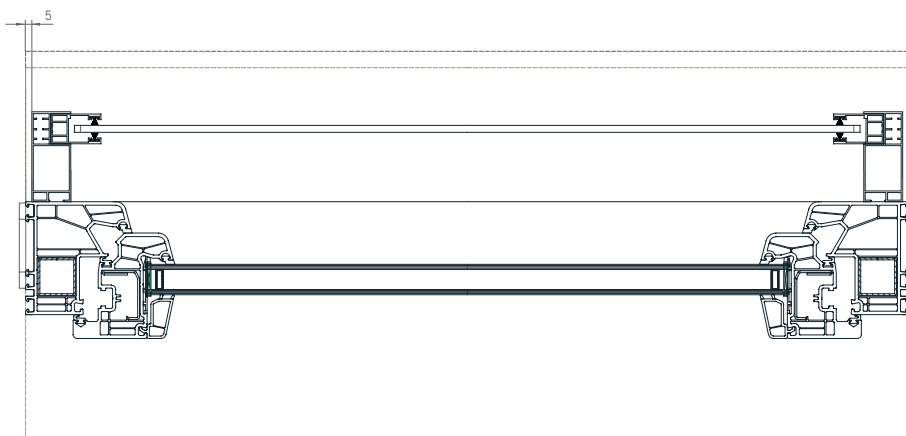

Nadokenska roleta TERMOBOX-R

- **ZAŠČITA PRED VROČINO**
- **PROTIVLOMNOST**
- **REGULIRANJE SVETLOBE**
- **ZATEMNITEV**
- **UV ZAŠČITA**
- **VARČEVANJE PRI HLAJENJU / OGREVANJU**

Nadokenska roleta TERMOBOX - R z izolativno nadokensko omarico, ki zagotavlja kompaktnost in trajnost omarice. Izvedba omarice s ščetko, ki preprečuje vdor insektov v omarico. Osovina pocinkana in vpeta preko krogličnih ležajev na stranske pvc konzole. Vodila estetsko zaključena s PVC končniki in fiksiranimi ščetkami za tišje delovanje. Zaključna utežna letev iz aluminija. Pri rolo komarnikih vključena zavora za blažje dvigovanje.

VODILA, ZAKLJUČNA LETEV, ZAPIRNI PROFIL | Barvna paleta:

Zunanji L-profil ni v barvil

OPOZORILO: Določene barve na lestvici lahko odstopajo od originala!

UPRAVLJANJE:

Upravljanje preko elektro pogona s serijsko PLUG & PLAY funkcijo, ki omogoča priklop več motorjev na eno stikalo, samonastavljivost pozicij in varnostno funkcijo pri naletu na oviro. ADC krmilnik nudi brezžično upravljanje rolete.

Nadokenska roleta TERMOBOX - R

TEHNIČNE SKICE | Detajli senčil:

ZAMIK VODILA

DIM. 300 X 300

VODILO

ZAPIRNI PROFIL

LAMELE