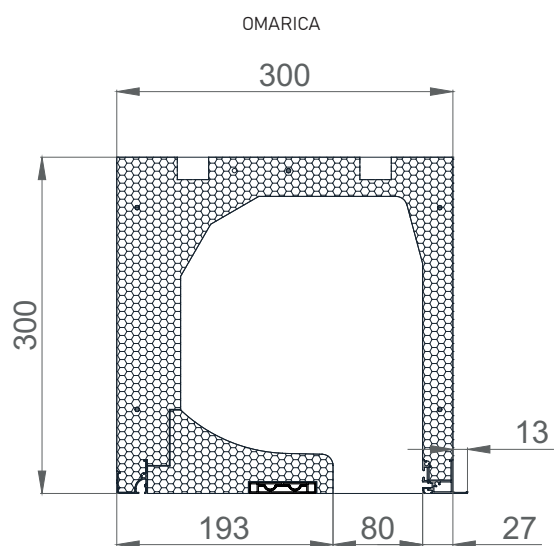

Nadokenska roleta TERMOBOX - R

TEHNIČNE SKICE | Detajli senčil:

ZAMIK VODILA

DIM. 300 X 300

VODILO

ZAPIRNI PROFIL

LAMELE