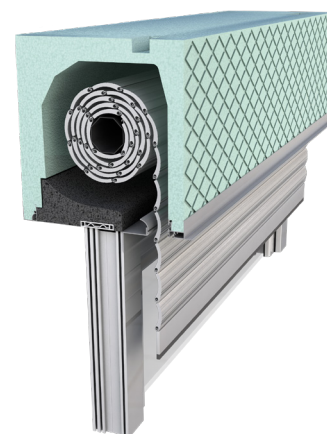

Nadokenska roleta TERMOBOX-R

- **ZAŠČITA PRED VROČINO**
- **PROTIVLOMNOST**
- **REGULIRANJE SVETLOBE**
- **ZATEMNITEV**
- **UV ZAŠČITA**
- **VARČEVANJE PRI HLAJENJU / OGREVANJU**

Nadokenska roleta TERMOBOX - R z izolativno nadokensko omarico, ki zagotavlja kompaktnost in trajnost omarice. Izvedba omarice s ščetko, ki preprečuje vdor insektov v omarico. Osovina pocinkana in vpeta preko krogličnih ležajev na stranske pvc konzole. Vodila estetsko zaključena s PVC končniki in fiksiranimi ščetkami za tišje delovanje. Zaključna utežna letev iz aluminija. Pri rolo komarnikih vključena zavora za blažje dvigovanje.

LAMELE | Barvna paleta:

OPOZORILO: Določene barve na lestvici lahko odstopajo od originala!

ALU lamele polnjene z izolacijo, pripete z varnostnimi vzmetmi oz. serijsko protivlomnimi vzmetmi pri motornih pogonih. Vse lamele strojno eritirane, kar zagotavlja tišje in zanesljivejše delovanje.

VODILA, ZAKLJUČNA LETEV, ZAPIRNI PROFIL | Barvna paleta:

Zunanji L-profil ni v barvil

OPOZORILO: Določene barve na lestvici lahko odstopajo od originala!

UPRAVLJANJE:

Upravljanje preko elektro pogona s serijsko PLUG & PLAY funkcijo, ki omogoča priklop več motorjev na eno stikalo, samonastavljivost pozicij in varnostno funkcijo pri naletu na oviro. ADC krmilnik nudi brezžično upravljanje rolete.

Nadokenska roleta TERMOBOX - R

TEHNIČNE SKICE | Detajli senčil:

ZAMIK VODILA

DIM. 300 X 300

VODILO

ZAPIRNI PROFIL

LAMELE