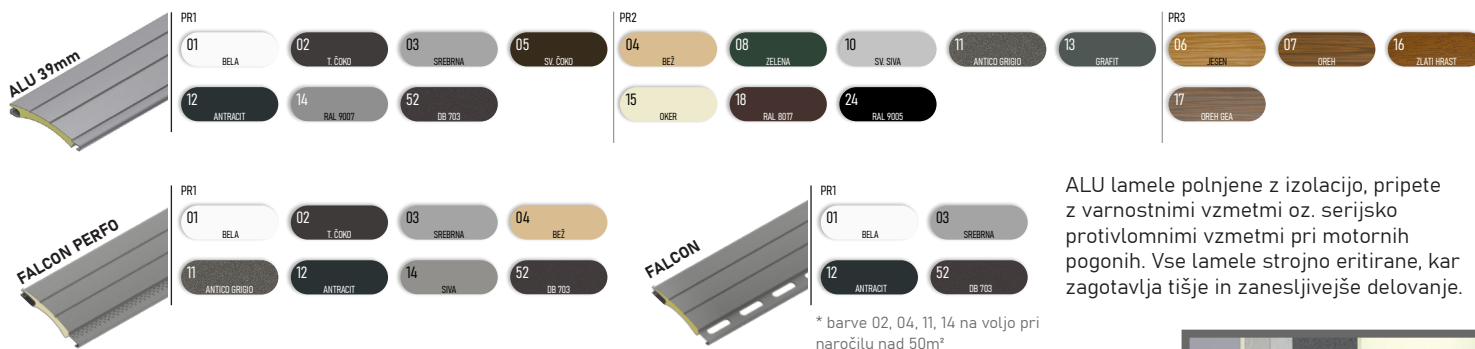

Nadokenska roleta TERMOBOX-R

- **ZAŠČITA PRED VROČINO**
- **PROTIVLOMNOST**
- **REGULIRANJE SVETLOBE**
- **ZATEMNITEV**
- **UV ZAŠČITA**
- **VARČEVANJE PRI HLAJENJU / OGREVANJU**

Nadokenska roleta TERMOBOX - R z izolativno nadokensko omarico, ki zagotavlja kompaktnost in trajnost omarice. Izvedba omarice s ščetko, ki preprečuje vdor insektov v omarico. Osovina pocinkana in vpeta preko krogličnih ležajev na stranske pvc konzole. Vodila estetsko zaključena s PVC končniki in fiksiranimi ščetkami za tišje delovanje. Zaključna utežna letev iz aluminija. Pri rolo komarnikih vključena zavora za blažje dvigovanje.

LAMELE | Barvna paleta:

OPOZORILO: Določene barve na lestvici lahko odstopajo od originala!

ALU lamele polnjene z izolacijo, pripete z varnostnimi vzmetmi oz. serijsko protivlomnimi vzmetmi pri motornih pogonih. Vse lamele strojno eritirane, kar zagotavlja tišje in zanesljivejše delovanje.

VODILA, ZAKLJUČNA LETEV, ZAPIRNI PROFIL | Barvna paleta:

Zunanji L-profil ni v barvil

OPOZORILO: Določene barve na lestvici lahko odstopajo od originala!

UPRAVLJANJE:

Upravljanje preko elektro pogona s serijsko PLUG & PLAY funkcijo, ki omogoča priklop več motorjev na eno stikalo, samonastavljivost pozicij in varnostno funkcijo pri naletu na oviro. ADC krmilnik nudi brezžično upravljanje rolete.

Nadokenska roleta TERMOBOX - R

TEHNIČNE SKICE | Detajli senčil:

ZAMIK VODILA

DIM. 300 X 300

VODILO

ZAPIRNI PROFIL

LAMELE