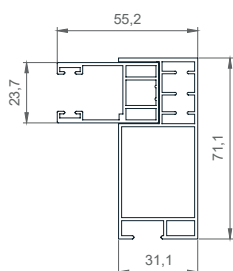

Nadokenska roleta TERMOBOX - R

TEHNIČNE SKICE | Detajli senčil:

ZAMIK VODILA

DIM. 300 X 300

VODILO

ZAPIRNI PROFIL

LAMELE