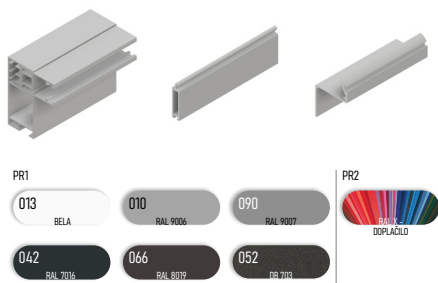

Nadokenska roleta TERMOBOX-R

- **ZAŠČITA PRED VROČINO**
- **PROTIVLOMNOST**
- **REGULIRANJE SVETLOBE**
- **ZATEMNITEV**
- **UV ZAŠČITA**
- **VARČEVANJE PRI HLAJENJU / OGREVANJU**

Nadokenska roleta TERMOBOX - R z izolativno nadokensko omarico, ki zagotavlja kompaktnost in trajnost omarice. Izvedba omarice s ščetko, ki preprečuje vdor insektov v omarico. Osovina pocinkana in vpeta preko krogličnih ležajev na stranske pvc konzole. Vodila estetsko zaključena s PVC končniki in fiksiranimi ščetkami za tišje delovanje. Zaključna utežna letev iz aluminija. Pri rolo komarnikih vključena zavora za blažje dvigovanje.

LAMELE | Barvna paleta:

OPOZORILO: Določene barve na lestvici lahko odstopajo od originala!

ALU lamele polnjene z izolacijo, pripete z varnostnimi vzmetmi oz. serijsko protivlomnimi vzmetmi pri motornih pogonih. Vse lamele strojno eritirane, kar zagotavlja tišje in zanesljivejše delovanje.

VODILA, ZAKLJUČNA LETEV, ZAPIRNI PROFIL | Barvna paleta:

Zunanji L-profil ni v barvil

OPOZORILO: Določene barve na lestvici lahko odstopajo od originala!

UPRAVLJANJE:

Upravljanje preko elektro pogona s serijsko PLUG & PLAY funkcijo, ki omogoča priklop več motorjev na eno stikalo, samonastavljivost pozicij in varnostno funkcijo pri naletu na oviro. ADC krmilnik nudi brezžično upravljanje rolete.

Nadokenska roleta TERMOBOX - R

TEHNIČNE SKICE | Detajli senčil:

ZAMIK VODILA

DIM. 300 X 300

VODILO

ZAPIRNI PROFIL

LAMELE