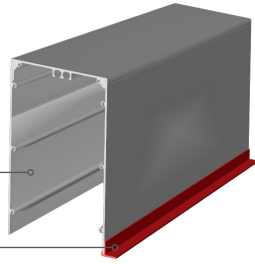

PODŽBUKNI KRATER 2G

OSNOVNA IZVEDBA:

» Neobrađena boja kutije

» **T-profil** u standardnim bojama:

- BIJELA
- RAL9006
- RAL9007
- RAL7016
- RAL8019
- DB 703