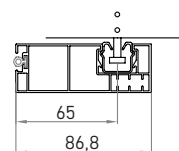

KRATER 2G 130

Vodilica KRATER 2G 31x87