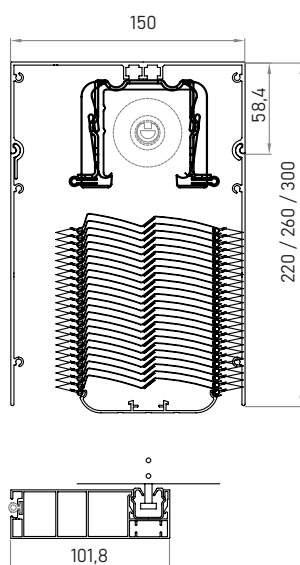

VIDLJIVA MASKA

Vodilica KRATER 31x102