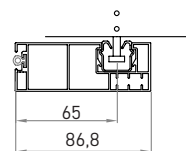

KRATER 2G 130

Vodilica KRATER 2G 31x87