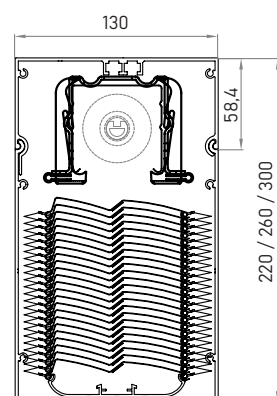

KRATER 2G 130

VIDLJIVA MASKA