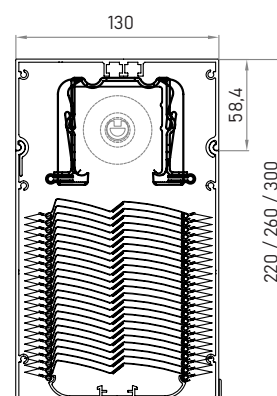

KRATER 2G 130

PODŽBUKNA MASKA