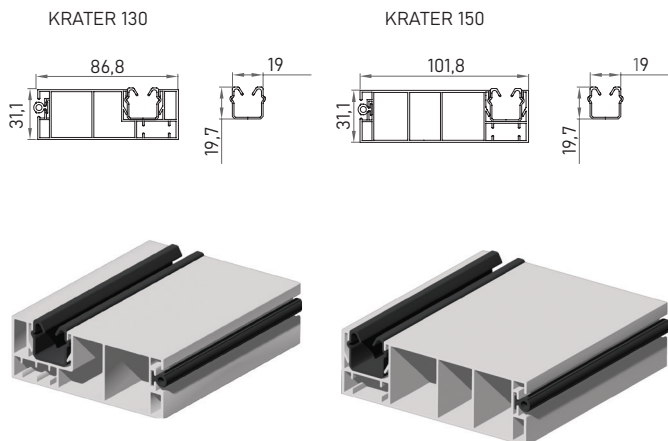

VODILICA

VISINA KUTIJE

OSNOVNE VISINE: (mm): 170, 210, 250
S ADAPTEROM (mm): 220, 260, 300

OSNOVNE VISINE: (mm): 170, 210, 250
S ADAPTEROM (mm): 220, 260, 300

NA ELEKTRIČNI POGON:

Lamela **ZX-90**

Visina žaluzije (mm)	Visina kutije (mm)
do 133	170
134-197	210
198-213	220
214-269	250
270-285	260
286-430	300

Lamela **C-80**

Visina žaluzije (mm)	Visina kutije (mm)
do 117	170
118-196	210
187-217	220
218-275	250
276-297	260
298-430	300

KRATER 2G 150