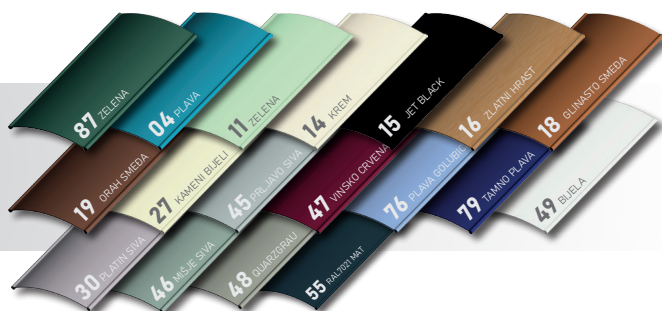

BOJANJE KUTIJA

VIDLJIVI KRATER 2G

OSNOVNA IZVEDBA:

» Bojanje kutije **IZNUTRA** i **IZVANA**

- BIJELA
- DB 703
- RAL7016
- RAL9006
- RAL9007
- RAL8019

OPCIJSKA IZVEDBA:

» Kutija v RAL boji

PODŽBUKNI KRATER 2G

OSNOVNA IZVEDBA:

» Neobrađena boja kutije

» **T-profil** u standardnim bojama:

- BIJELA
- RAL9006
- RAL9007
- RAL7016
- RAL8019
- DB 703

OPCIJSKA IZVEDBA:

» Bojanje kutije **UNUTRA** u bojama:

- DB 703
- RAL7016

» **T-profil** u standardnim bojama:

- BIJELA
- RAL9006
- RAL9007
- RAL7016
- RAL8019
- DB 703

» Kutija v RAL boji

BOJE KUTIJA I T-PROFILA

LAMELE

C-80

ZX-90

BOJE LAMELA

PR1

PR2

PR3

ROLETARSTVO
MEDLE

ROLETARSTVO MEDLE d.o.o.,
Podbevškova ulica 48,
8000 Novo mesto, Slovenija

☎ 00386 7 39 30 930

✉ info@medle.si

www.medle.si