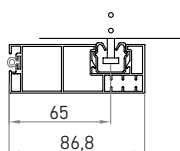

KRATER 2G 130

Vodilica KRATER 2G 31x87