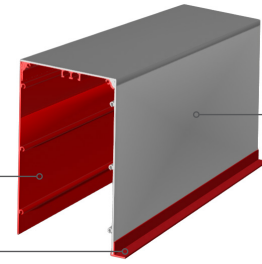

#### OSNOVNA IZVEDBA:

» Neobrađena boja kutije

» **T-profil** u standardnim bojama:

- BIJELA
- RAL9006
- RAL9007
- RAL7016
- RAL8019
- DB 703