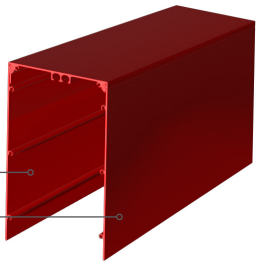

BOJANJE KUTIJA

VIDLJIVI KRATER 2G

OSNOVNA IZVEDBA:

» Bojanje kutije **IZNUTRA** i **IZVANA**

- BIJELA
- DB 703
- RAL7016
- RAL9006
- RAL9007
- RAL8019

OPCIJSKA IZVEDBA:

» Kutija v RAL boji