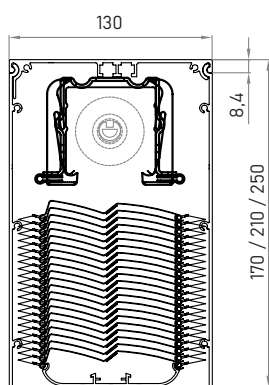

KRATER 2G 130

VIDLJIVA MASKA