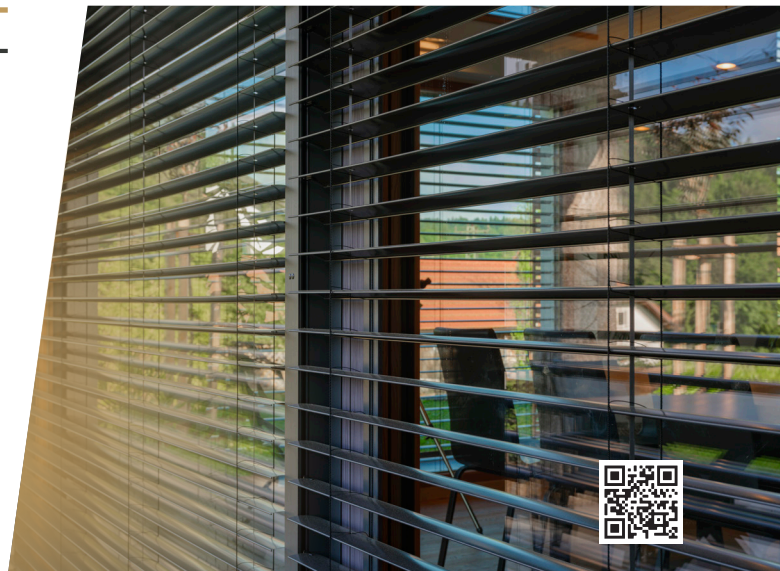

VODILICA

VISINA KUTIJE

OSNOVNE VISINE: (mm): 170, 210, 250
S ADAPTEROM (mm): 220, 260, 300

OSNOVNE VISINE: (mm): 170, 210, 250
S ADAPTEROM (mm): 220, 260, 300

NA ELEKTRIČNI POGON:

Lamela **ZX-90**

Visina žaluzije (mm)	Visina kutije (mm)
do 133	170
134-197	210
198-213	220
214-269	250
270-285	260
286-430	300

Lamela **C-80**

Visina žaluzije (mm)	Visina kutije (mm)
do 117	170
118-196	210
187-217	220
218-275	250
276-297	260
298-430	300

KRATER 2G 150