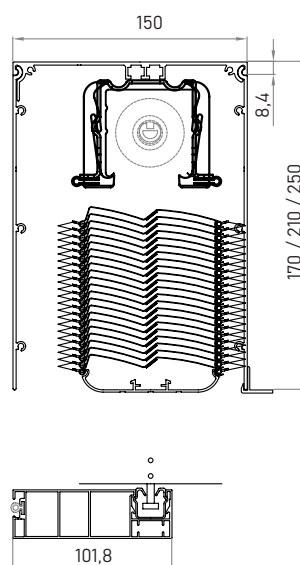

## VISINA KUTIJE

VIDLJIVA MASKA

**OSNOVNE VISINE: (mm):** 170, 210, 250  
**S ADAPTEROM (mm):** 220, 260, 300

PODŽBUKNA MASKA

**OSNOVNE VISINE: (mm):** 170, 210, 250  
**S ADAPTEROM (mm):** 220, 260, 300

NA ELEKTRIČNI POGON:

Lamela **ZX-90**

Visina žaluzije (mm)	Visina kutije (mm)
do 133	170
134-197	210
198-213	220
214-269	250
270-285	260
286-430	300

Lamela **C-80**

Visina žaluzije (mm)	Visina kutije (mm)
do 117	170
118-196	210
187-217	220
218-275	250
276-297	260
298-430	300

## KRATER 2G 150

VIDLJIVA MASKA

Vodilica KRATER 31x102

PODŽBUKNA MASKA

Vodilica KRATER 31x102

Vodilica KRATER 31x102

Vodilica KRATER 31x102