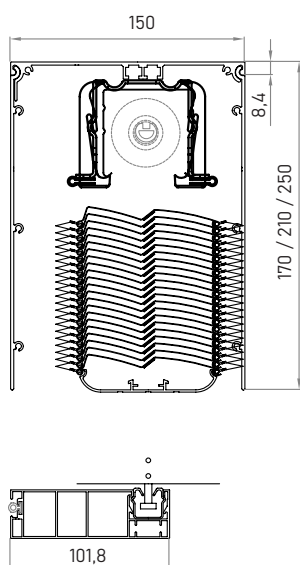

KRATER 2G 150

VIDLJIVA MASKA

Vodilica KRATER 31x102