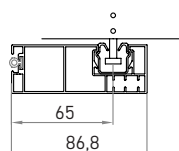

KRATER 2G 130

Vodilica KRATER 2G 31x87