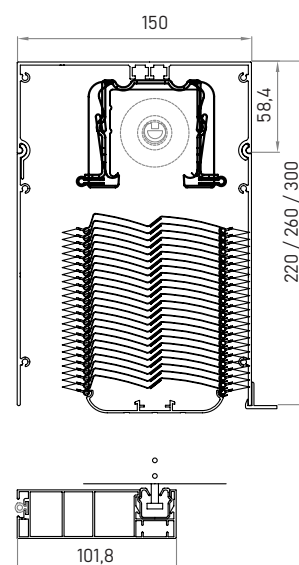

PODŽBUKNA MASKA

Vodilica KRATER 31x102