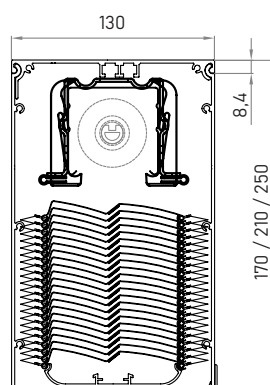

KRATER 2G 130

PODŽBUKNA MASKA